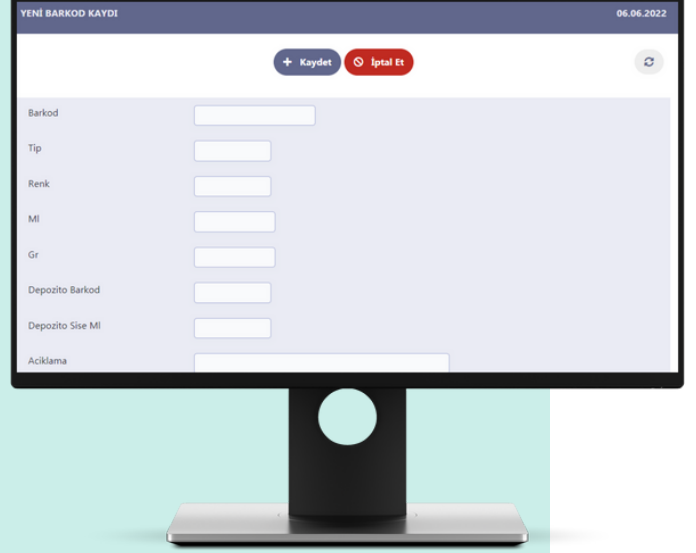

Portal üzerindeki Barkod İşlemleri bölümünden yetkili kişiler atılan atıkların barkod numaraları, malzeme cinsi, rengi, hacmi, ve ağırlık bilgileri gibi bilgilere ulaşabilir.

OTOMAT HATA DURUMLARI

Makine arıza durumlarında otomat id üzerinden tarih ve saat olarak takip yapılabilir. Böylelikle durum başlığı altında listelenen hata kodları ile online müdahale gerektirecek durumlarda anında erişim sağlanacaktır. Otomat üzerinde müdahale gerektirecek durumda ise firma yetkilisi bildirilerek taahhüt edilen sürede fiziki müdahale gerçekleştirilecektir.

İŞLEM GRAFİKLERİ

Kullanıcı otomata atılan atıkların işlemlerini istenilen tarih aralıklarında grafik olarak çıkartabilir. Grafik detaylarında otomat numarası seçilerek, belirtilen tarihlerdeki atık türleri-miktarlar- puanlar gösterilir.